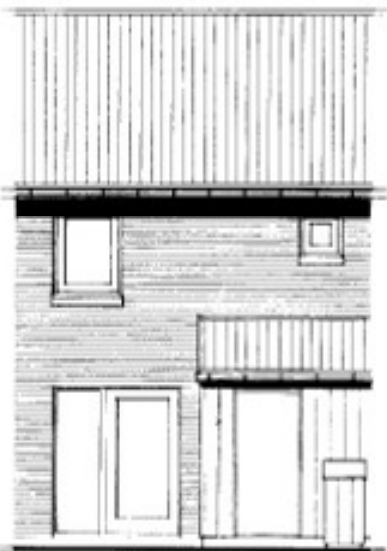

# Boligtype E, 3 rum, 85 m<sup>2</sup>

**HAVEFACADE**

ved øst-orientering forsynes  
fælvdør med glas i begge parter

**INDGANGSFACADE**

**1. SALS PLAN**

**STUEPLAN**