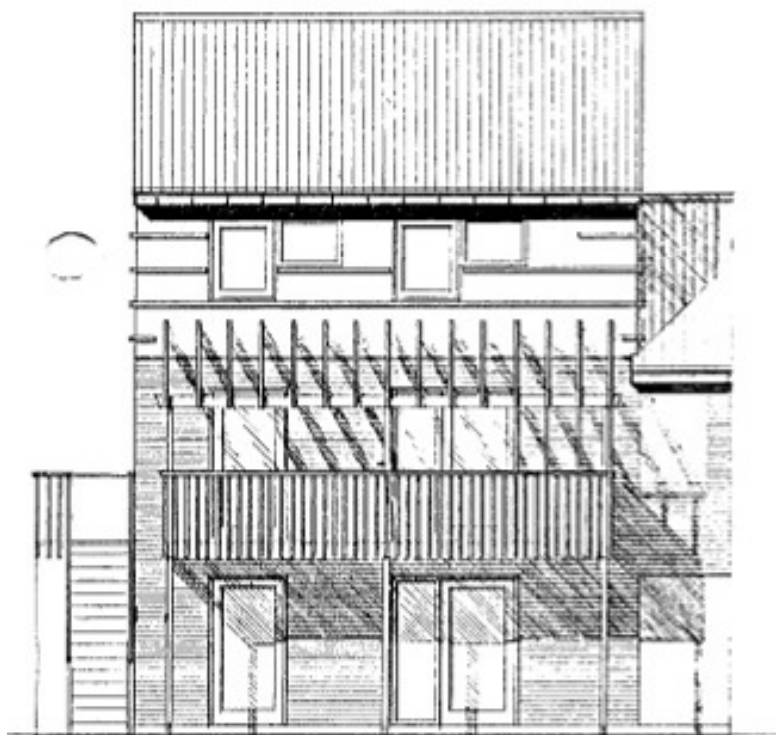

# Boligtype A, 2 rum, 55m<sup>2</sup>

FACADE MOD NORD

STUEPLAN

FACADE MOD SYD

LEJLIGHED I STUEPLAN MED ADGANG TIL LILLE HAVE

MÅL 1:100