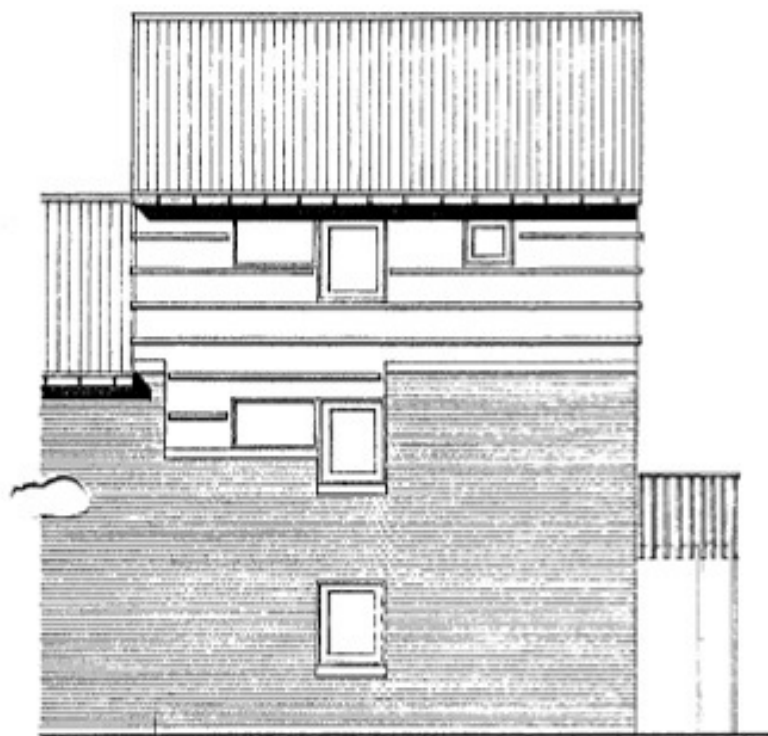

# Boligtype A, 2 rum, 55m<sup>2</sup>

FACADE MOD NORD

STUEPLAN

FACADE MOD SYD

LEJLIGHED I STUEPLAN MED ADGANG TIL LILLE HAVE

MÅL 1:100