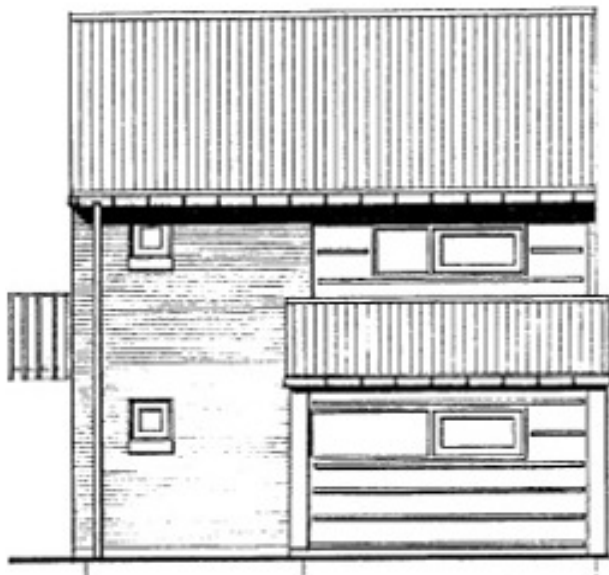

Boligtype B, 2 rum, 59m²

HAVEFACADE

1. SALS PLAN

FACADE MOD TORV