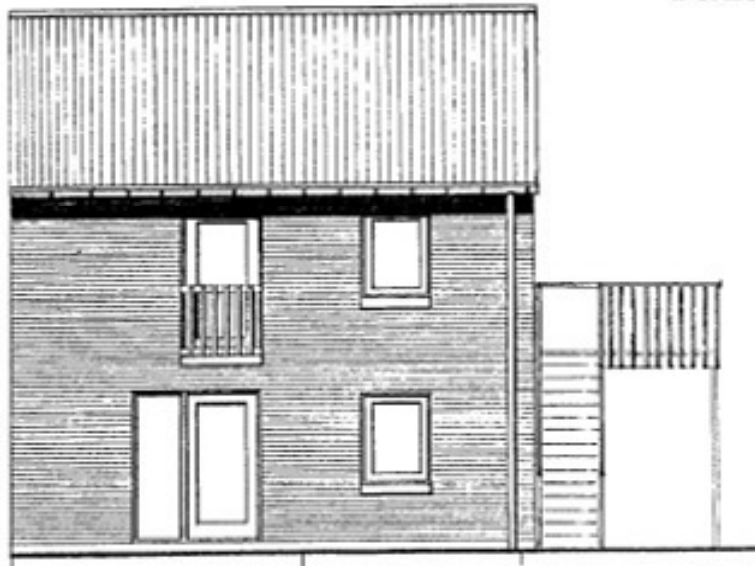

Boligtype B, 2 rum, 59m²

HAVEFACADE

1. SALS PLAN

FACADE MOD TORV