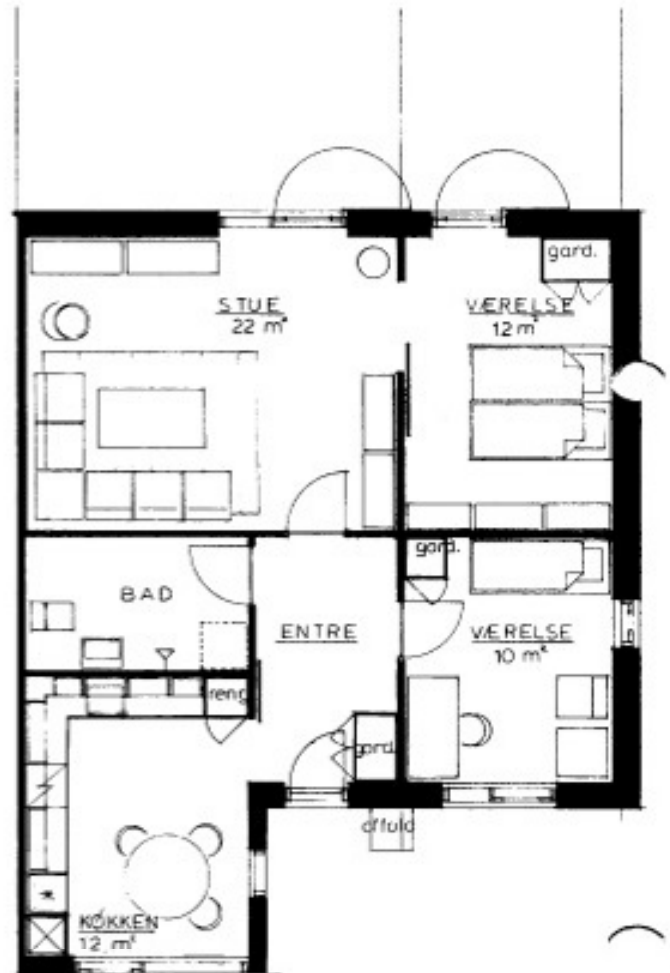

Boligtype D, 3 rum, 83 m²

HAVEFACADE

INDGANGSFACADE

PLAN