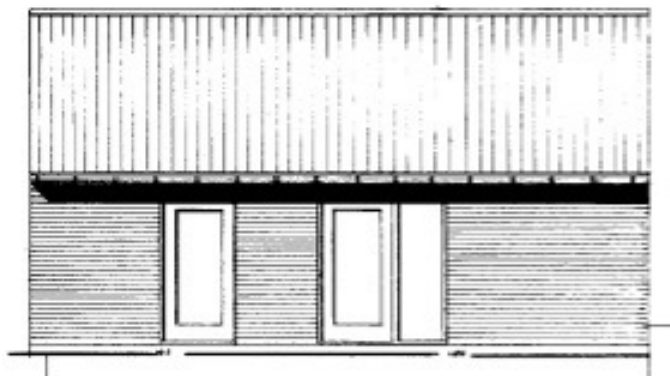

Boligtype D, 3 rum, 83 m²

HAVEFACADE

INDGANGSFACADE

PLAN