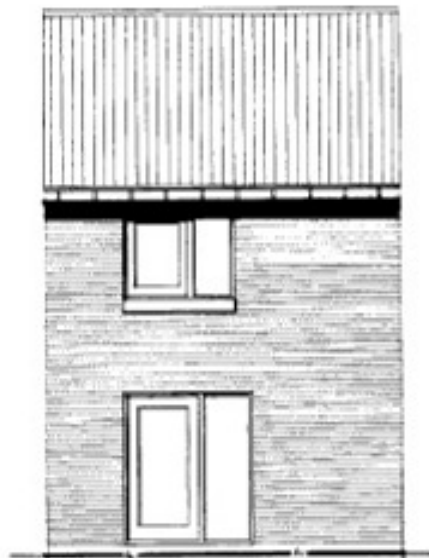

# Boligtype F, 3 rum, 85 m<sup>2</sup>

HAVEFACADE

INDGANGSFACADE

1. SALS PLAN

STUEPLAN