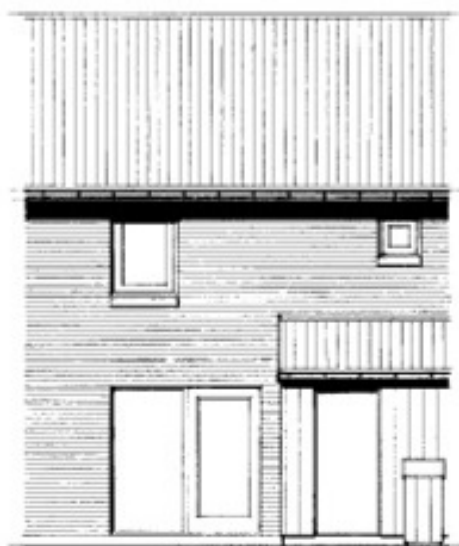

Boligtype G, 4 rum, 102 m² 2

HAVEFACADE

ved øst-orientering forsynes
halvdør med glas i begge partier

1. SALS PLAN

INDGANGSFACADE

STUEPLAN