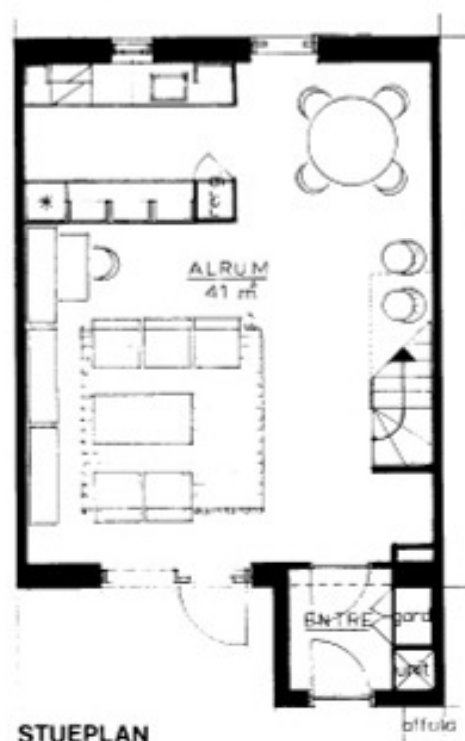

Boligtype G, 4 rum, 102 m² 2

HAVEFACADE

ved øst-orientering forsynes
halvdør med glas i begge partier

1. SALS PLAN

INDGANGSFACADE

STUEPLAN