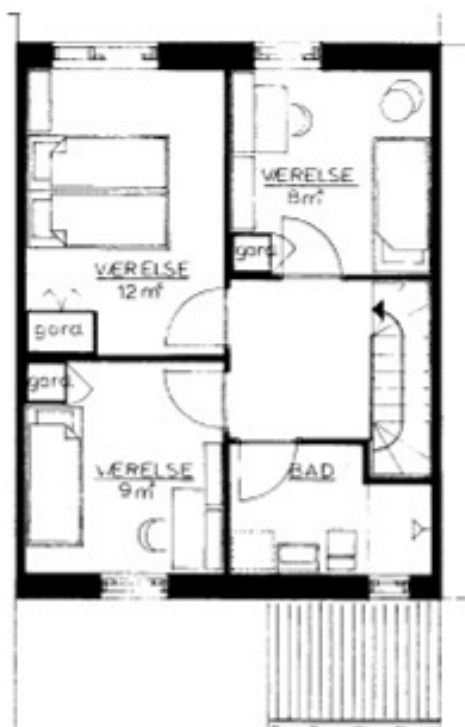

Boligtype G, 4 rum, 102 m² 2

HAVEFACADE

ved øst-orientering forsynes
halvdør med glas i begge partier

1. SALS PLAN

INDGANGSFACADE

STUEPLAN