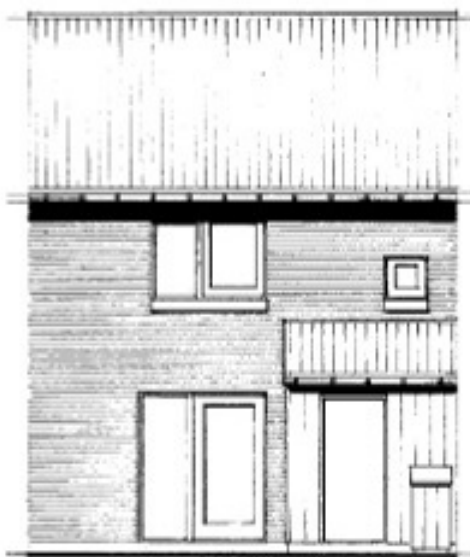

Boligtype H, 4 rum, 102 m²

3

HAVEFACADE

INDGANGSFACADE

1. SALS PLAN

STUEPLAN