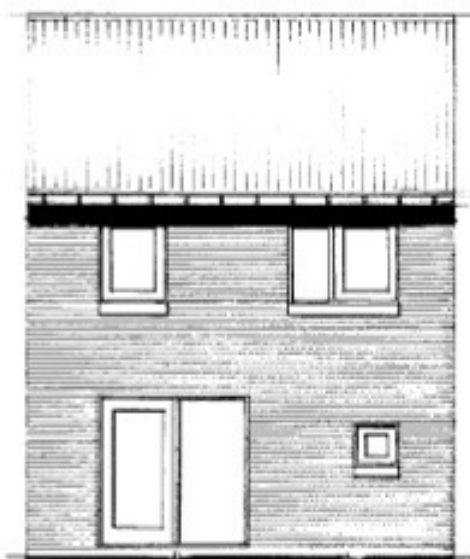

Boligtype H, 4 rum, 102 m²

3

HAVEFACADE

INDGANGSFACADE

1. SALS PLAN

STUEPLAN