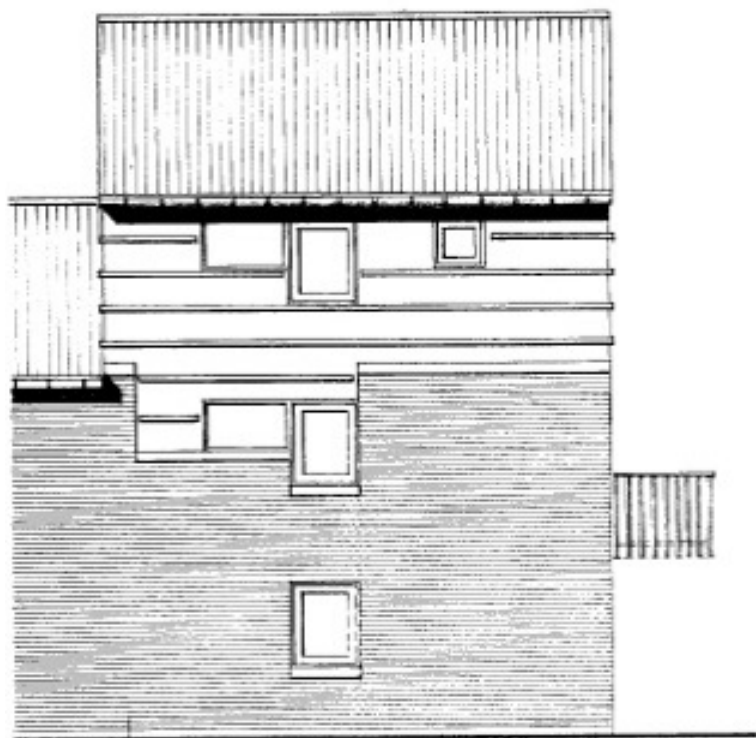

Boligtype I, 4 rum, 106 m²

FACADE MOD NORD

FACADE MOD SYD

2. SALS PLAN

1. SALS PLAN